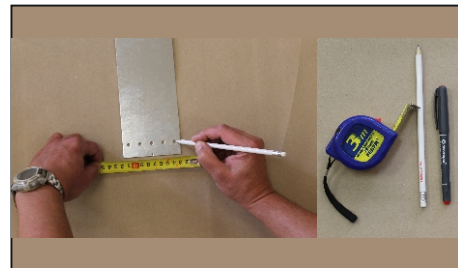

1. Svítidlo vybalte.

2. Svítidlo je určeno k montáži přisazením na pevný podklad.

3. Pomocí měřících pomůcek a šablony pro označení otvorů pro uchycení svítidel si označte příslušně zvolené otvory.

4. Vyvrtejte otvory a připravte si kotevní spojovací materiál (není součástí dodávky)