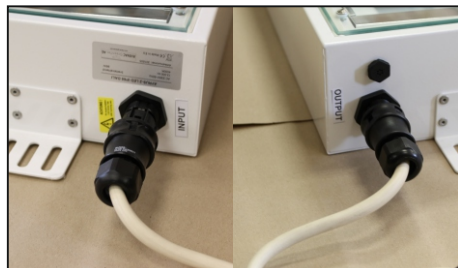

1. Svítidlo vybalte.

2. Svítidlo je určeno k montáži přisazením na pevný podklad.

3. Pomocí měřících pomůcek a šablony pro označení otvorů pro uchycení svítidel si označte příslušně zvolené otvory.

4. Vyvrtejte otvory a připravte si kotevní spojovací materiál (není součástí dodávky)

5. Svítidla uchyťte.

6.1 Pro připojení k elektrickému napájení je určen pětipólový konektor GESSIS

6.2

7. Konektorové průběžné propojení. INPUT strana přívodu a OUTPUT strana vývodu k následujícímu svítidlu. Na posledním svítidle v řadě slouží poslední konektor OUTPUT jako koncový nezapojený.

7.1