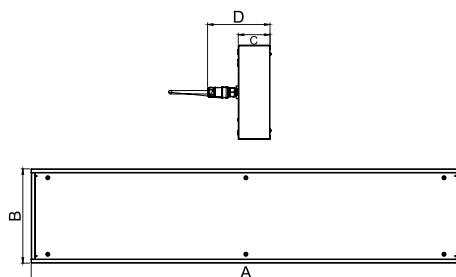

VARIANTA SVÍTIDLA	VÝKON	SVĚTELNÝ TOK	TEPLOTA CHROMATIČNOSTI	ŽIVOTNOST	HMOTNOST
Katalogové značení	Watt (W)	Lumen (lm)	Kelvin (K)	L70 (hod.)	Kilogram (kg)
SURYA Z2 ... 8k1 840	64	8 100	4 000	50 000	14
SURYA Z2 ... 10k8 840	84	10 800	4 000	50 000	14
SURYA Z2 ... 13k0 840	101	13 000	4 000	50 000	14
SURYA Z4 ... 16k2 840	128	16 200	4 000	50 000	23
SURYA Z4 ... 21k6 840	168	21 600	4 000	50 000	23
SURYA Z4 ... 26k0 840	202	26 000	4 000	50 000	23
SURYA 2 ... 8k1 840	64	8 100	4 000	50 000	14
SURYA 2 ... 10k8 840	84	10 800	4 000	50 000	14
SURYA 2 ... 13k0 840	101	13 000	4 000	50 000	14
SURYA 4 ... 16k2 840	128	16 200	4 000	50 000	23
SURYA 4 ... 21k6 840	168	21 600	4 000	50 000	23
SURYA 4 ... 26k0 840	202	26 000	4 000	50 000	23

ROZMĚRY SVÍTIDLA					
Varianta	A (mm)	B (mm)	C (mm)	D (mm)	
2 - trubcová varianta	1 257	276	93	183	
4 - trubcová varianta	1 257	476	93	183