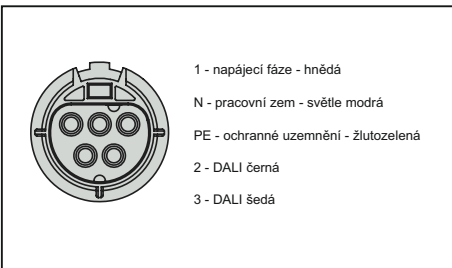

1. Svítidlo vybalte.

2. Svítidlo je určeno k montáži přisazením na pevný podklad.

3. Pomocí měřících pomůcek a šablony pro označení otvorů pro uchycení svítidel si označte příslušně zvolené otvory.

4. Vyvrtejte otvory a připravte si kotevní spojovací materiál (není součástí dodávky)

5. Svítidla uchyťte.

6.1 Pro připojení k elektrickému napájení je určen pětipólový konektor GESSIS

6.2

7. Konektorové průběžné propojení. INPUT strana přívodu a OUTPUT strana vývodu k následujícímu svítidlu. Na posledním svítidle v řadě slouží poslední konektor OUTPUT jako koncový nezapojený.