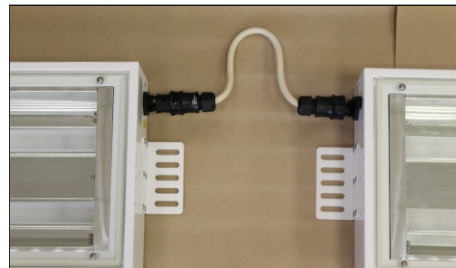

1. Svítidlo vybalte.

2. Svítidlo je určeno k montáži přisazením na pevný podklad.

3. Pomocí měřících pomůcek a šablony pro označení otvorů pro uchycení svítidel si označte příslušně zvolené otvory.

4. Vyvrtejte otvory a připravte si kotevní spojovací materiál (není součástí dodávky)

5. Svítidla uchyťte.

6.1 Pro připojení k elektrickému napájení je určen pětipólový konektor GESSIS

6.2

7. Konektorové průběžné propojení. INPUT strana přívodu a OUTPUT strana vývodu k následujícímu svítidlu. Na posledním svítidle v řadě slouží poslední konektor OUTPUT jako koncový nezapojený.