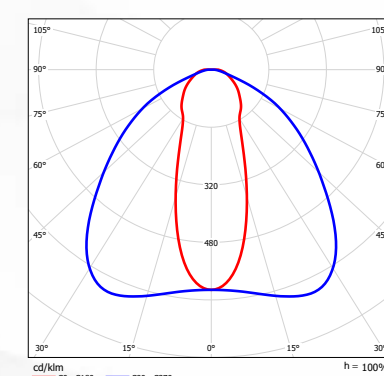

LIGHT DISTRIBUTION CURVE

EM MODUL D

EM MODUL CC

VARIANTS

DATASHEET EM MODUL

TYPE	POWER	COLOR TEMPERATURE	COLOR TEMPERATURE	SERVICE LIFE	WEIGHT
Name:	Watt (W)	Lumen (lm)	Kelvin (K)	L80B20 (hod.)	Kilogram (kg)
EM MODUL ... 0k7	3	650	4 000	> 100 000	1,8