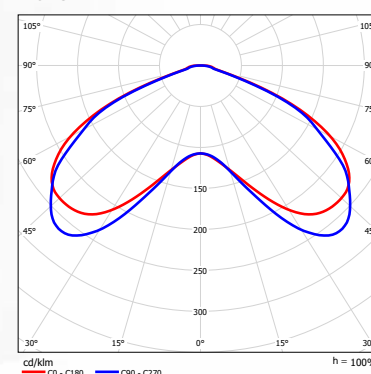

LIGHT DISTRIBUTION CURVE

EM MODUL D

EM MODUL CC

VARIANTS

DATASHEET EM MODUL

TYPE	POWER	COLOR TEMPERATURE	COLOR TEMPERATURE	SERVICE LIFE	WEIGHT
Name:	Watt (W)	Lumen (lm)	Kelvin (K)	L80B20 (hod.)	Kilogram (kg)
EM MODUL ... 0k7	3	650	4 000	> 100 000	1,8